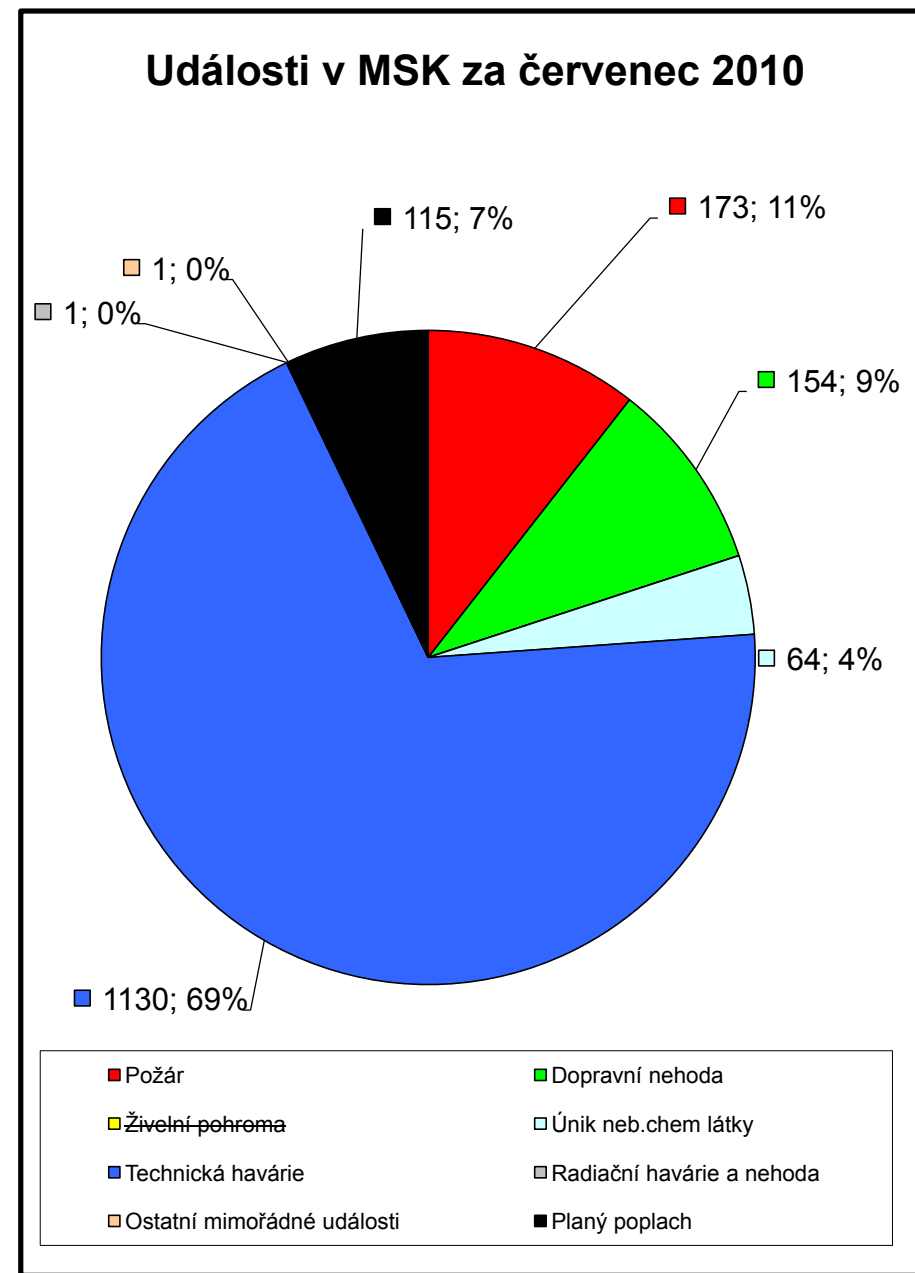

Události v MSK za červenec 2010 a porovnání s počty událostí v letech 2009 a 2008		MSK celkově		
		Červenec 2010	Červenec 2009	Červenec 2008
Požár	P - s účastí jednotky PO	171	170	174
	P - bez účasti jednotky PO	2	3	8
Dopravní nehoda	DN - silniční	148	168	185
	DN - silniční hromadná	1	1	1
	DN - železniční	3	5	2
	DN - letecká	0	0	1
	DN - ostatní	2	0	1
Živelní pohroma (od 1.1.2010 kategorie zrušena)	ŽP - převažující povodeň, záplava dešť	0	130	205
	ŽP - převažující sníh, námrazy	0	0	0
	ŽP - převažující větrná smršť	0	6	131
	ŽP - sesuv půdy	0	0	0
	ŽP - ostatní	0	2	2
Únik neb.chem látky	UNL - únik plynu/aerosolu	13	14	10
	UNL - únik kapliny (mimo ropných produktů)	7	6	4
	UNL - únik ropných produktů	42	38	33
	UNL - únik pevné látky	0	0	0
	UNL - ostatní	2	0	2
Technická havárie	TH - technická havárie	2	0	4
	TH - technická pomoc	1093	1261	1236
	TH - technologická pomoc	3	8	3
	TH - ostatní pomoc	32	22	15
Radiační havárie a nehoda	Radiační havárie a nehoda	1	0	0
Ostatní mimořádné události	Ostatní mimořádné události	1	0	0
Planý poplach	Planý poplach	115	129	118
Událostí celkem		1638	1963	2135