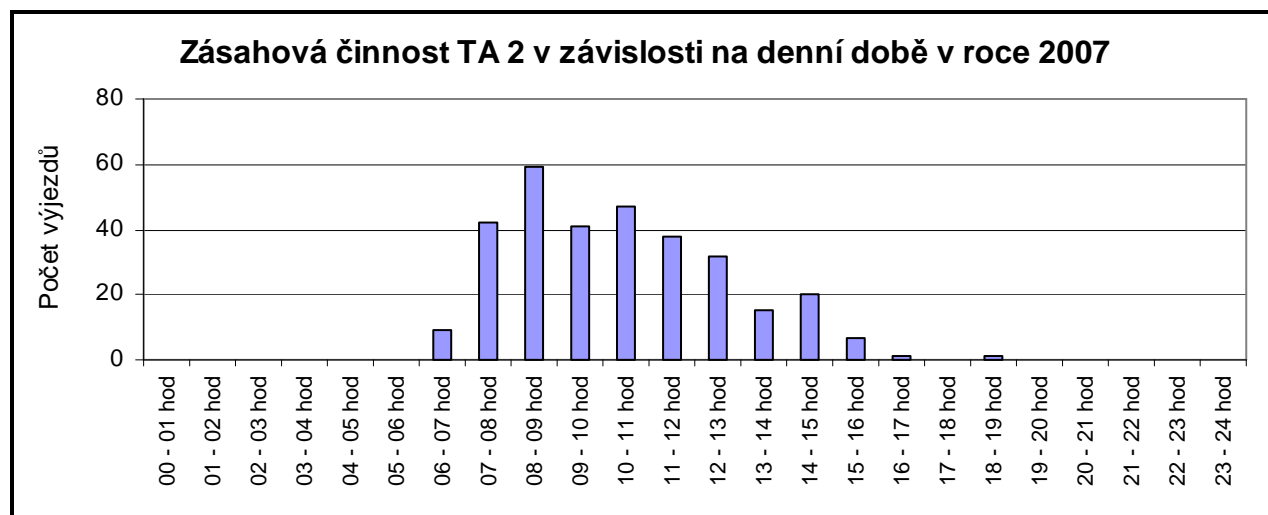

1.10 Výjezdová činnost technického automobilu TA 2 v roce 2007

Čas ohlášení	Počet zásahů
00 - 01 hod	0
01 - 02 hod	0
02 - 03 hod	0
03 - 04 hod	0
04 - 05 hod	0
05 - 06 hod	0
06 - 07 hod	9
07 - 08 hod	42
08 - 09 hod	59
09 - 10 hod	41
10 - 11 hod	47
11 - 12 hod	38
12 - 13 hod	32
13 - 14 hod	15
14 - 15 hod	20
15 - 16 hod	7
16 - 17 hod	1
17 - 18 hod	0
18 - 19 hod	1
19 - 20 hod	0
20 - 21 hod	0
21 - 22 hod	0
22 - 23 hod	0
23 - 24 hod	0
Celkem	312

Měsíc	Počet zásahů
Leden	0
Únor	0
Březen	0
Duben	0
Květen	0
Červen	10
Červenec	76
Srpen	165
Září	61
Říjen	0
Listopad	0
Prosinec	0
Celkem	312

Den v týdnu	Počet zásahů
Pondělí	60
Úterý	65
Středa	64
Čtvrtek	63
Pátek	60
Sobota	0
Neděle	0
Celkem	312

Dominantní činnosti osádky zásahového vozidla TA 2 je odchyt a likvidace bodavého hmyzu, který bezprostředně ohrožuje obyvatele města Ostravy. Činnost osádky směřovaná k těmto zásahům byla zahájena 19.6.2007 a ukončena v září. Během víkendových dnů byla tato činnost zajišťována jednotkami SDH obcí