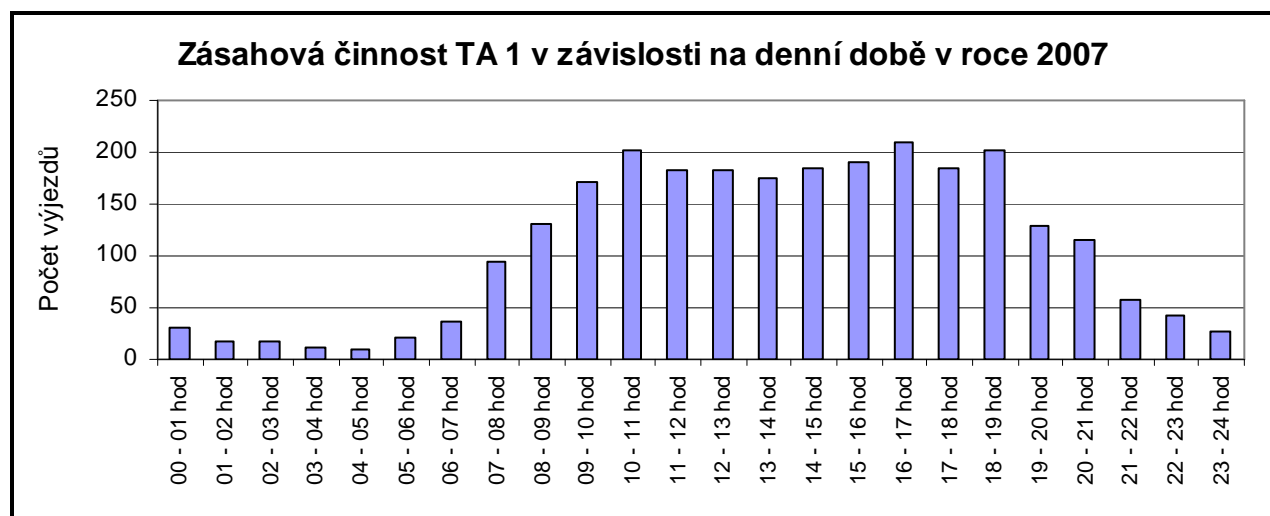

Čas ohlášení	Počet zásahů
00 - 01 hod	31
01 - 02 hod	18
02 - 03 hod	18
03 - 04 hod	12
04 - 05 hod	10
05 - 06 hod	22
06 - 07 hod	37
07 - 08 hod	95
08 - 09 hod	130
09 - 10 hod	171
10 - 11 hod	202
11 - 12 hod	182
12 - 13 hod	183
13 - 14 hod	175
14 - 15 hod	185
15 - 16 hod	190
16 - 17 hod	210
17 - 18 hod	185
18 - 19 hod	202
19 - 20 hod	128
20 - 21 hod	116
21 - 22 hod	58
22 - 23 hod	42
23 - 24 hod	27
Celkem	2629

Měsíc	Počet zásahů
Leden	208
Únor	166
Březen	177
Duben	220
Květen	217
Červen	245
Červenec	278
Srpen	246
Září	220
Říjen	245
Listopad	193
Prosinec	214
Celkem	2629

Den v týdnu	Počet zásahů
Pondělí	393
Úterý	360
Středa	358
Čtvrtek	372
Pátek	402
Sobota	394
Neděle	350
Celkem	2629

Z výše uvedeného vyhodnocení je zřejmé, že k 93,15 % případů došlo mezi 06 – 22 hod., přičemž u tohoto typu zásahů je spolupráce zejména s Městskou policií Ostrava (75,5 %) a výjimečně s Policií ČR (2,6 % událostí).

Jedná se o typ událostí, kde se zřejmě nemusí jednat o nebezpečí z prodlení. V případě nerealizování tohoto typu výjezdů speciálním vozidlem TA1, by jednoznačně nastal enormní vzrůst zásahů tzv. akutních (viz skutečnost z jiných míst ČR), kdy by občané využívali možnosti nahlášení případu s nebezpečím z prodlení, jež váže podstatně větší síly a prostředky. Právní postih a vymahatelnost takového zneužití je více než problematické. Na druhé straně se jedná o službu, kterou poskytuje statutární město Ostrava prostřednictvím HZS MSK občanům svého města.