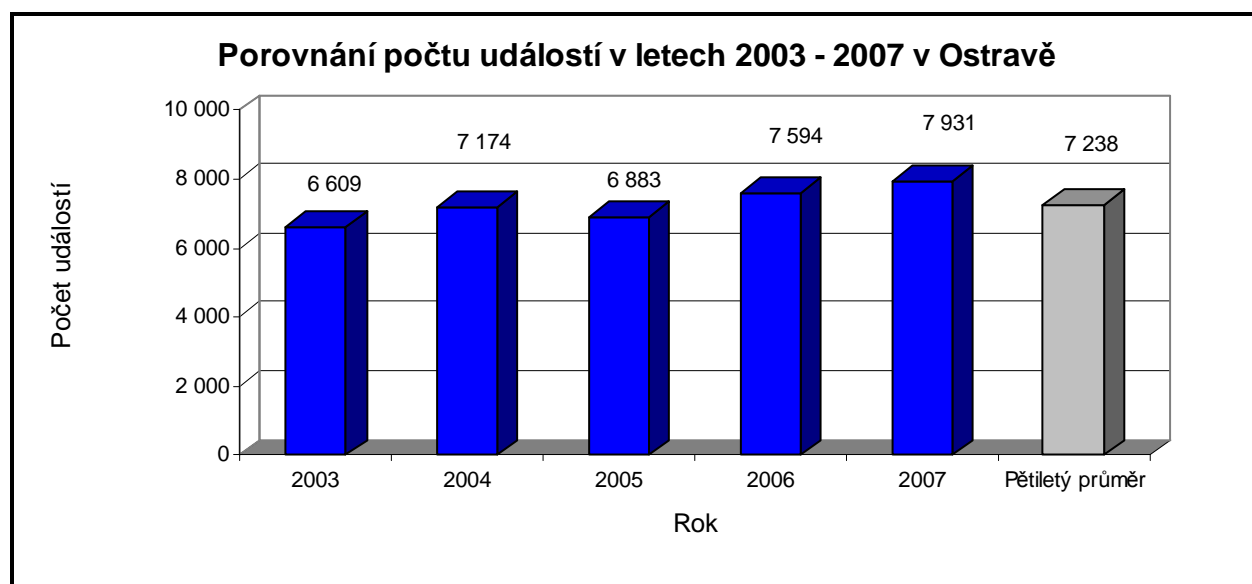

## 1.4 Údaje o požárnosti v roce 2007 ve Statutárním městě Ostrava

Požárnost v Ostravě v roce 2007		Požárnost podle příčin vzniku		Podíl %
Počet požárů	814	Neobjasněno, v šetření	47	5,77
Přímá škoda (tis. Kč)	36 415	Úmyslné zapálení	60	7,37
Uchráněné hod. (tis. Kč)	138 517	Děti do 15 ti let	3	0,37
Počet usmrcených	3	Nedbalost	122	14,99
Počet zraněných	25	Komíny, topidla	9	1,11
- z toho přísl. HZS	1	Technické závady	125	15,36
Počet evakuovaných	66	Samovznícení	3	0,37
Počet záchráněných	10	Sebevražedný úmysl, nemoc	0	0,00
		Výbuchy	0	0,00
		Jiné příčiny	11	1,35
		Dále nedošetřováno	434	53,32
		<b>Požáry celkem</b>	<b>814</b>	<b>-</b>

## 1.5 Porovnání základních statisticky sledovaných údajů ve Statutárním městě Ostrava za období 2003 - 2007

	2003	2004	2005	2006	2007	Pětiletý průměr
Událostí celkem	6 609	7 174	6 883	7 594	<b>7 931</b>	7 238
Počet požárů	827	665	756	674	<b>814</b>	747
Přímá škoda (mil. Kč)	24,2	159,8	22,8	39,1	<b>36,4</b>	56,5
Uchráněné hod. (mil. Kč)	99,1	274,7	146,1	124,5	<b>138,5</b>	156,6
Počet usmrcených	2	0	5	5	<b>3</b>	3
Počet zraněných	36	23	22	21	<b>25</b>	25
Počet evakuovaných	82	72	82	121	<b>66</b>	85
Počet zachráněných	40	37	16	13	<b>10</b>	23

Pozn.: V roce 2006 v Ostravě – ORP: 699 požárů a 7968 událostí celkem  
V roce 2007 v Ostravě – ORP: 869 požárů a 8418 událostí celkem