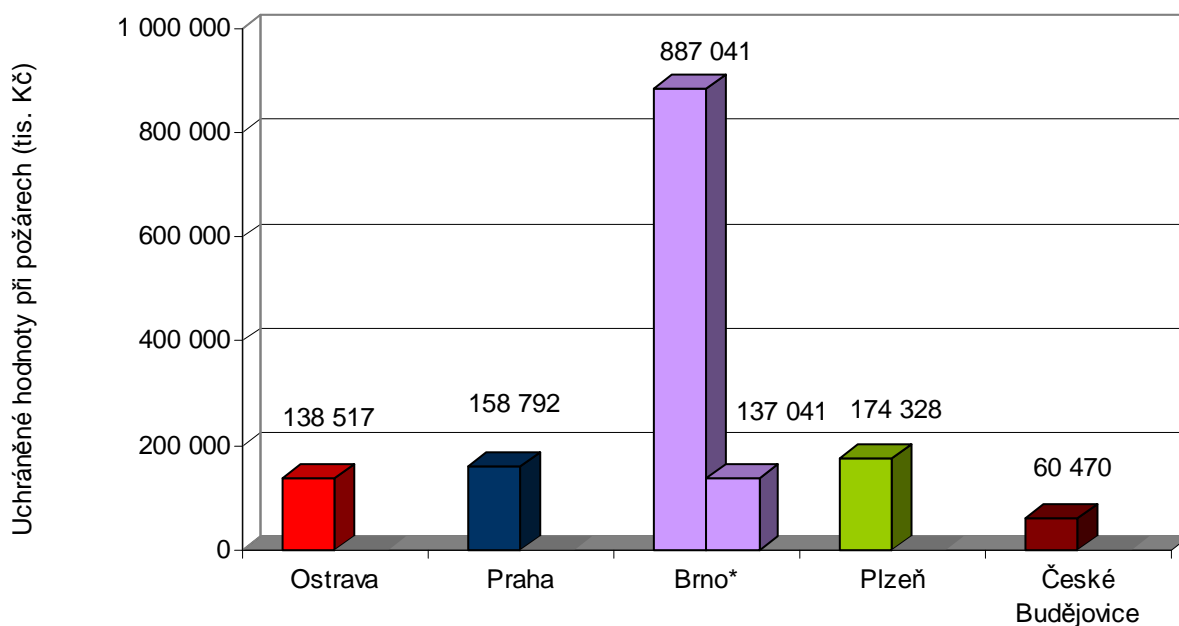

Porovnání celkové výše uchráněných hodnot při požárech v Ostravě a ve vybraných městech ČR v roce 2007