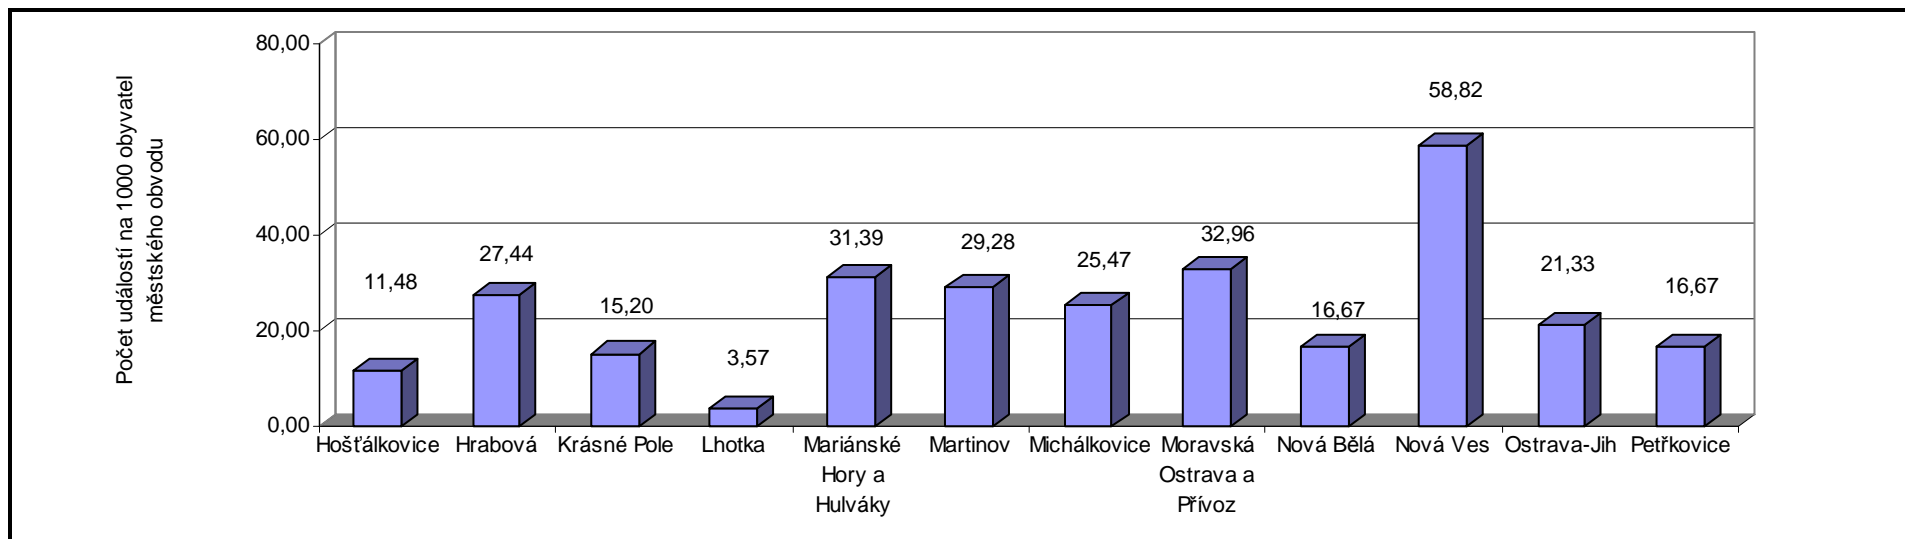

1.2 Grafické znázornění celkového počtu událostí dle městských obvodů Ostravy v přepočtu na 1000 obyvatel v roce 2007