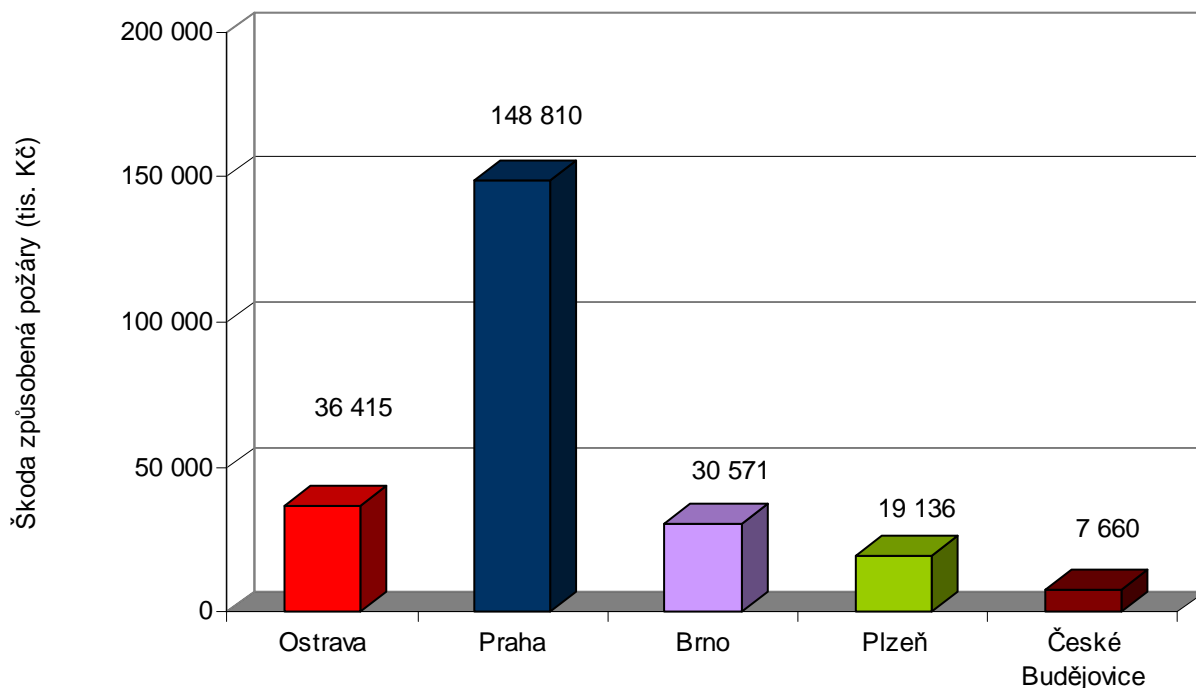

Porovnání celkové výše škody způsobené požáry v Ostravě s vybranými městy ČR v roce 2007