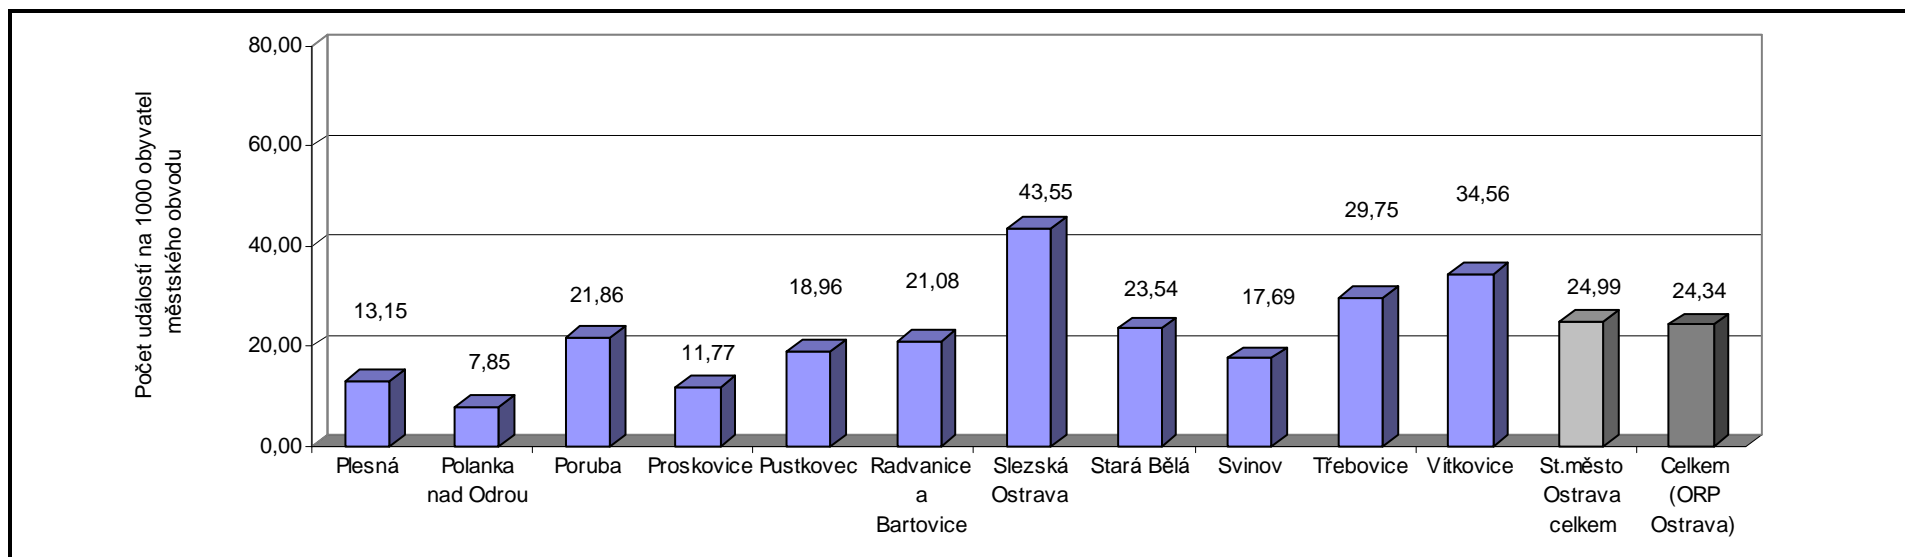

1.2 Grafické znázornění celkového počtu událostí dle městských obvodů Ostravy v přepočtu na 1000 obyvatel v roce 2007