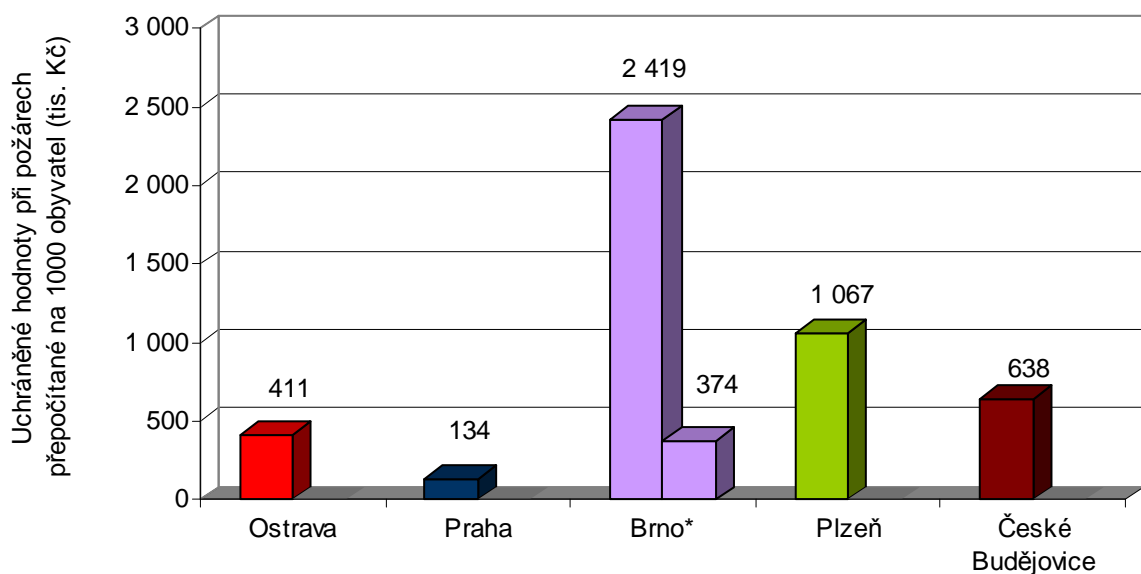

Porovnání výše uchráněných hodnot při požárech přepočtené na 1000 obyvatel v Ostravě a ve vybraných městech ČR v roce 2007

Pozn.: Dne 12.12.2007 Brno-Židenice, ul. Olomoucká, Požár střechy budovy fy Siemens. Majitelem písemně vyčísleny uchráněné hodnoty ve výši 750 mil.Kč. Druhá hodnota u města Brno ukazuje porovnání bez tohoto požáru.