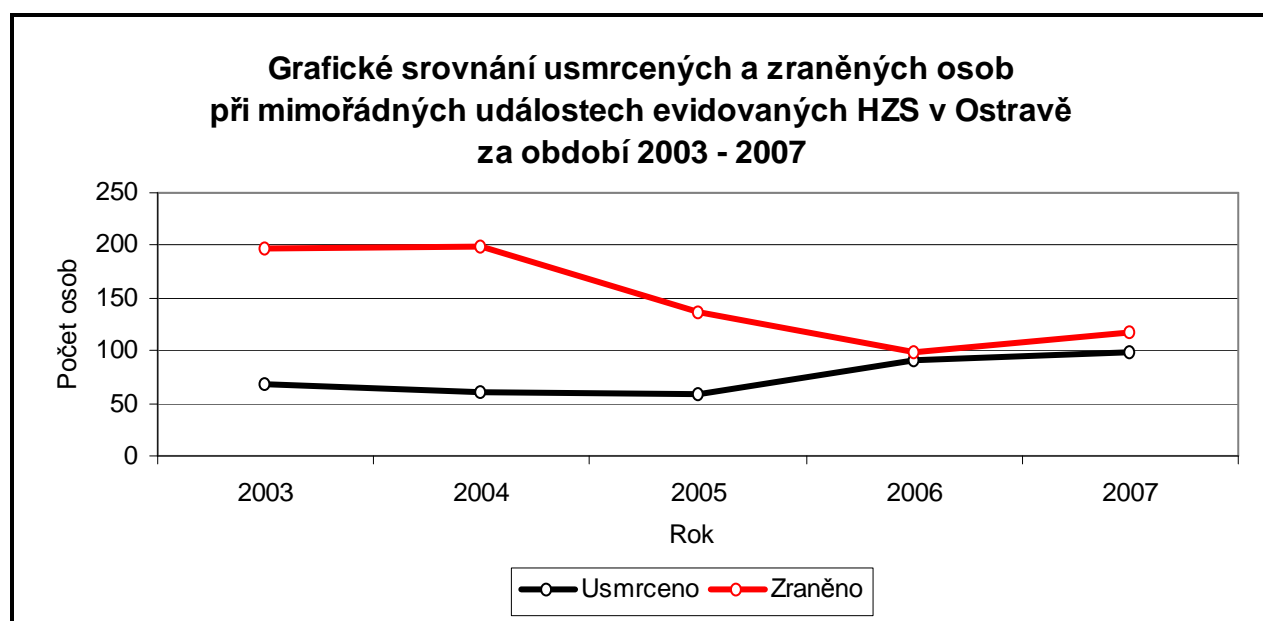

1.6 Přehled o evakuovaných, zachráněných, zraněných a usmrcených osobách za období 2003 - 2007 ve Statutárním městě Ostrava

	Evakuováno		Zachráněno		Usmrceno		Zraněno	
	celkem	z toho při požáru	celkem	z toho při požáru	celkem	z toho při požáru	celkem	z toho při požáru
2003	83	82	962	40	69	2	197	36
2004	373	72	1011	37	60	0	198	23
2005	92	82	1085	16	58	5	136	22
2006	121	121	1030	13	90	5	98	21
2007	917	66	1193	10	98	3	118	25
Pětiletý průměr	317	85	1 056	23	75	3	149	25

Pozn.: 24.6.2004 Moravská Ostrava, ul. Jurečkova: evakuováno celkem 300 osob a z toho 120 dětí během likvidace úniku zemního plynu z kolektoru do ovzduší.
19.1.2007 Ostrava-Kunčice, ul. Vratimovská: evakuováno 850 osob při vyhledávání nástražného systému ve střední odborné škole.