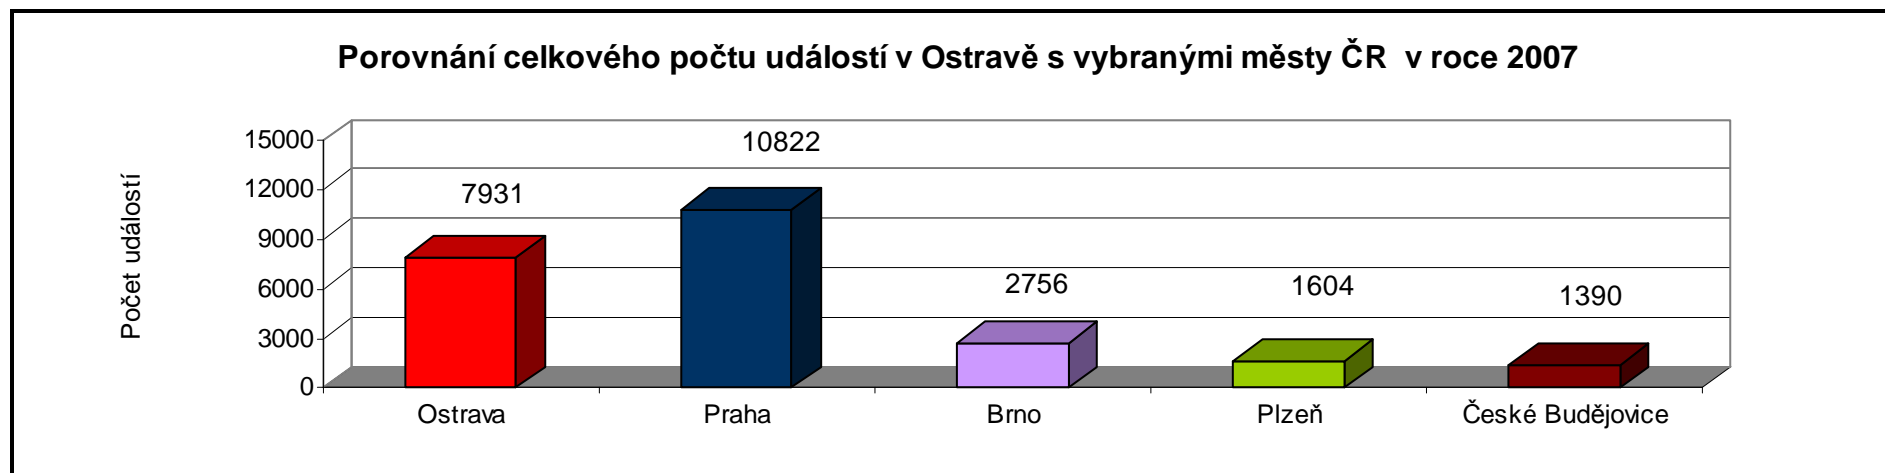

2. Porovnání základních statisticky sledovaných údajů Ostravy s vybranými městy ČR v roce 2007

2.1 Porovnání počtu všech událostí v Ostravě s vybranými městy ČR v roce 2007 a přepočet na 1000 obyvatel

Typ události	Ostrava		Praha		Brno		Plzeň		České Budějovice	
	Počet obyvatel	přepočet	Počet obyvatel	přepočet	Počet obyvatel	přepočet	Počet obyvatel	přepočet	Počet obyvatel	přepočet
Požáry	814	2,41	2566	2,16	681	1,86	456	2,79	155	1,64
Dopravní nehody	433	1,28	1289	1,08	254	0,69	271	1,66	127	1,34
Živelní pohromy	258	0,77	1326	1,12	56	0,15	94	0,58	74	0,78
Úniky neb. látek	172	0,51	1109	0,93	174	0,47	117	0,72	48	0,51
Technické havárie	5854	17,36	3397	2,86	1 362	3,71	468	2,86	885	9,34
Radiační havárie a nehody	0	0,00	0	0,00	0	0,00	0	0,00	0	0,00
Ostatní mimořádné události	3	0,01	15	0,01	0	0,00	4	0,02	0	0,00
Plané poplachy	397	1,18	1120	0,94	229	0,62	194	1,19	101	1,07
Události celkem	7931	23,52	10822	9,11	2756	7,52	1604	9,82	1390	14,67

pozn.: počet obyvatel dle dat ČSÚ ke dni 1.1.2007

Při porovnání vybraných měst je Ostrava v počtu událostí na druhém místě a má oproti první Praze, která má ale 3,5x více obyvatel, jen o cca 30% událostí méně. Třetí Brno, které má podobný počet obyvatel jako Ostrava, eviduje oproti Ostravě jen cca 35% událostí. V přepočtu událostí na obyvatele je Ostrava na prvním místě a hlavní podíl na této skutečnosti mají technické havárie, kde se jedná nejvíce o akutní i neakutní otevírání a zpřístupňování uzavřených prostorů (zejména byty), vyprošťování osob z výtahů a výjezdy na likvidaci bodavého hmyzu (kde často zasahovaly jednotky SDH).