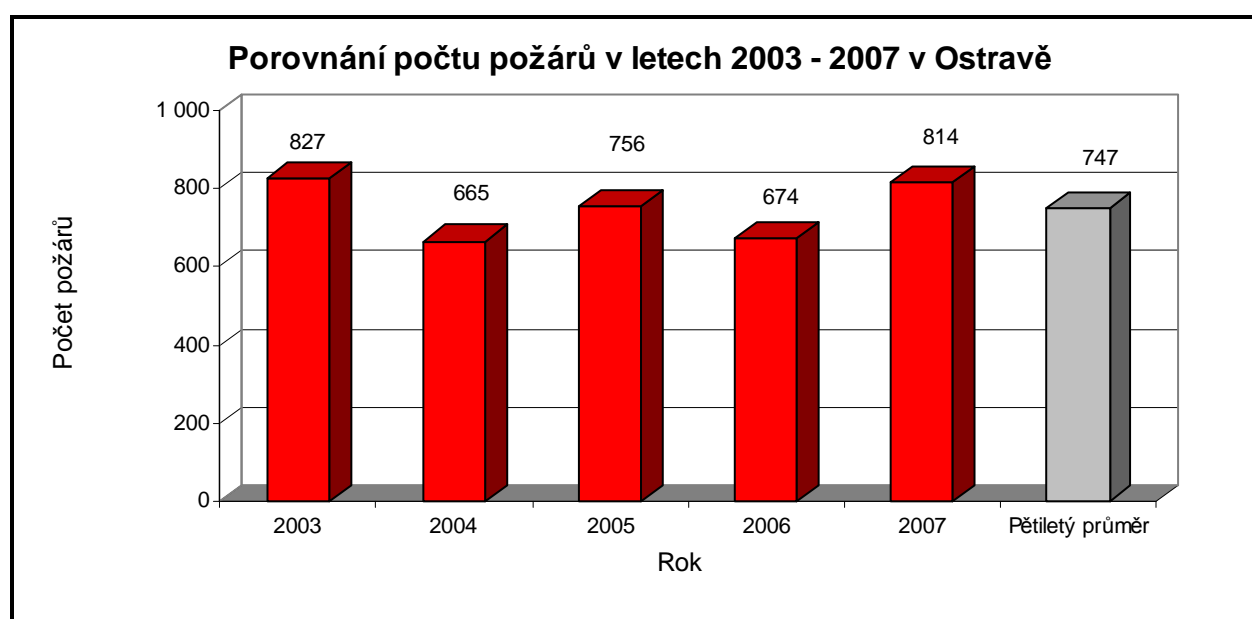

## 1.2 Grafické znázornění celkového počtu událostí dle městských obvodů Ostravy v přepočtu na 1000 obyvatel v roce 2007

## 1.4 Údaje o požárnosti v roce 2007 ve Statutárním městě Ostrava

Požárnost v Ostravě v roce 2007		Požárnost podle příčin vzniku		Podíl %
Počet požárů	814	Neobjasněno, v šetření	47	5,77
Přímá škoda (tis. Kč)	36 415	Úmyslné zapálení	60	7,37
Uchráněné hod. (tis. Kč)	138 517	Děti do 15 ti let	3	0,37
Počet usmrcených	3	Nedbalost	122	14,99
Počet zraněných	25	Komíny, topidla	9	1,11
- z toho přísl. HZS	1	Technické závady	125	15,36
Počet evakuovaných	66	Samovznícení	3	0,37
Počet záchráněných	10	Sebevražedný úmysl, nemoc	0	0,00
		Výbuchy	0	0,00
		Jiné příčiny	11	1,35
		Dále nedošetřováno	434	53,32
		<b>Požáry celkem</b>	<b>814</b>	<b>-</b>

## 1.5 Porovnání základních statisticky sledovaných údajů ve Statutárním městě Ostrava za období 2003 - 2007

	2003	2004	2005	2006	2007	Pětiletý průměr
Událostí celkem	6 609	7 174	6 883	7 594	<b>7 931</b>	7 238
Počet požárů	827	665	756	674	<b>814</b>	747
Přímá škoda (mil. Kč)	24,2	159,8	22,8	39,1	<b>36,4</b>	56,5
Uchráněné hod. (mil. Kč)	99,1	274,7	146,1	124,5	<b>138,5</b>	156,6
Počet usmrcených	2	0	5	5	<b>3</b>	3
Počet zraněných	36	23	22	21	<b>25</b>	25
Počet evakuovaných	82	72	82	121	<b>66</b>	85
Počet zachráněných	40	37	16	13	<b>10</b>	23

Pozn.: V roce 2006 v Ostravě – ORP: 699 požárů a 7968 událostí celkem  
V roce 2007 v Ostravě – ORP: 869 požárů a 8418 událostí celkem