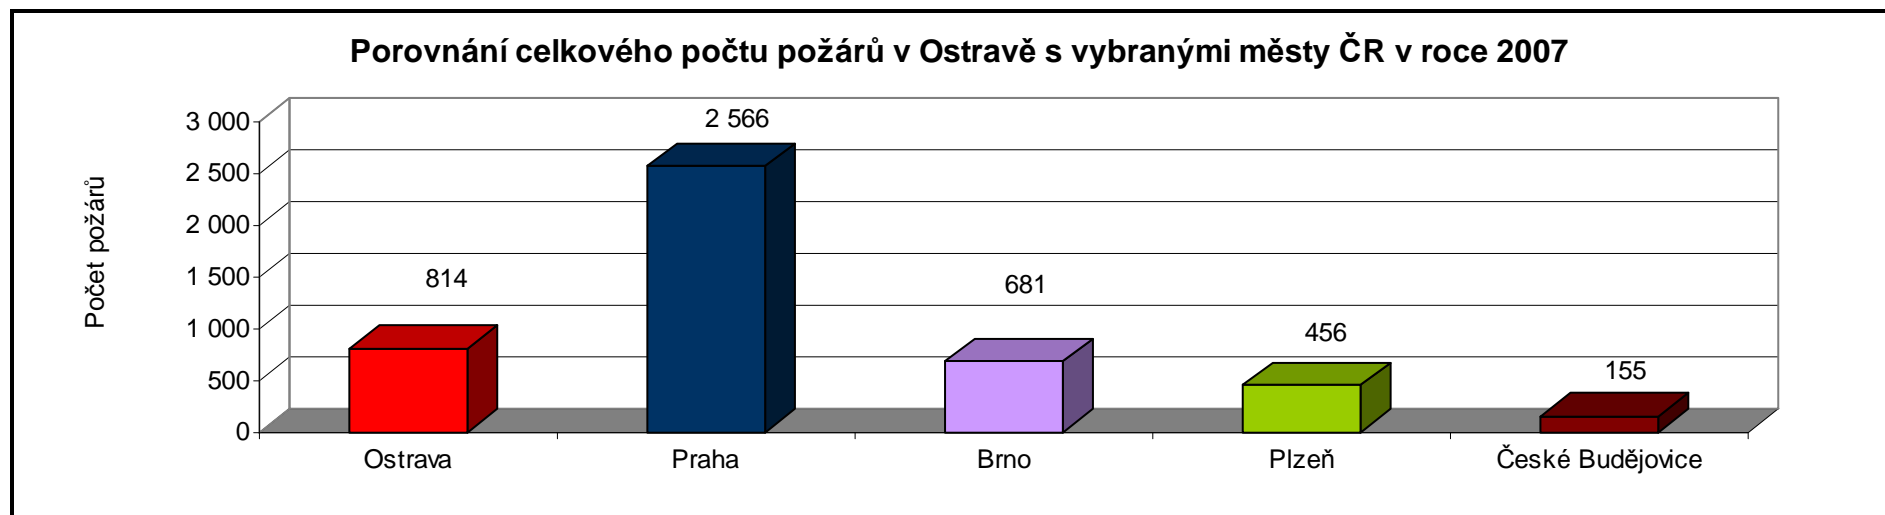

2.3 Porovnání základních údajů o požárech v Ostravě s vybranými městy ČR v roce 2007 a přepočet na 1000 obyvatel

	Ostrava		Praha		Brno		Plzeň		České Budějovice	
Počet obyvatel	337154	přepočet	1188126	přepočet	366680	přepočet	163392	přepočet	94747	přepočet
Počet požárů	814	2,41	2 566	2,16	681	1,86	456	2,79	155	1,64
Přímá škoda (tis. Kč)	36 415	108	148 810	125	30 571	83	19 136	117	7 660	81
Uchráněné hod. (tis. Kč)	138 517	411	158 792	134	887 041	2 419	174 328	1 067	60 470	638
Počet usmrcených osob	3	0,009	9	0,008	6	0,016	1	0,006	0	0,000
Počet zraněných osob	25	0,074	69	0,058	51	0,139	15	0,092	7	0,074
Počet evakuovaných osob	66	0,196	226	0,190	130	0,355	53	0,324	100	1,055
Počet zachráněných osob	10	0,030	123	0,104	90	0,245	3	0,018	3	0,032

Pozn.: počet bydlících obyvatel dle dat ČSÚ ke dni 1.1.2007

Při porovnání počtu vzniklých požárů v roce 2007 má Ostrava celkově druhý nejvyšší počet požárů (za Prahou) a je také na druhém místě (za Plzní) při porovnání přepočtu požárů na tisíc obyvatel. Výše přímých škod je největší v Praze a představuje cca 4 násobek škod v druhé Ostravě. Při přepočtu škod vzniklých požárem na 1000 obyvatel je Ostrava na třetím místě za Prahou a Plzní. Ve výši uchráněných hodnot je na prvním místě celkově i v porovnání přepočtu na tisíc obyvatel město Brno. Zde je třeba ale upozornit na skutečnost, že výši škod a uchráněných hodnot dokáže zcela zásadně ovlivnit i jen jediný požár (jako např. požár v Brně z 12.12.2007 s uchráněnými hodnotami ve výši 750 mil. Kč).