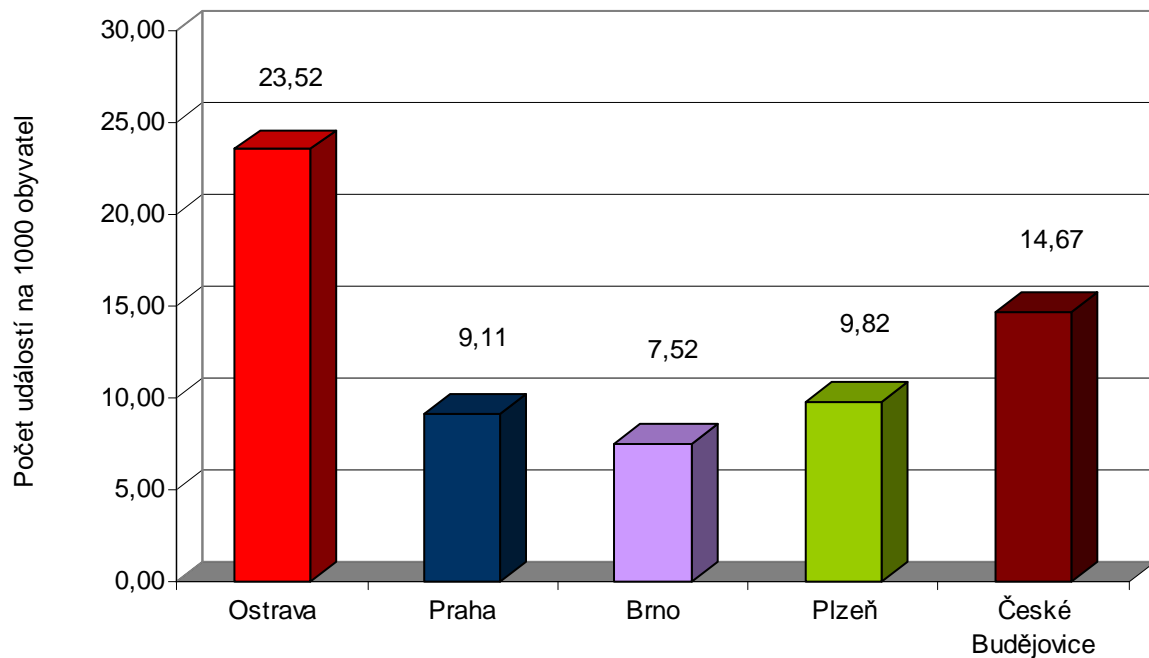

**Porovnání celkového počtu událostí přepočtených
na 1000 obyvatel v Ostravě a ve vybraných městech ČR
v roce 2007**