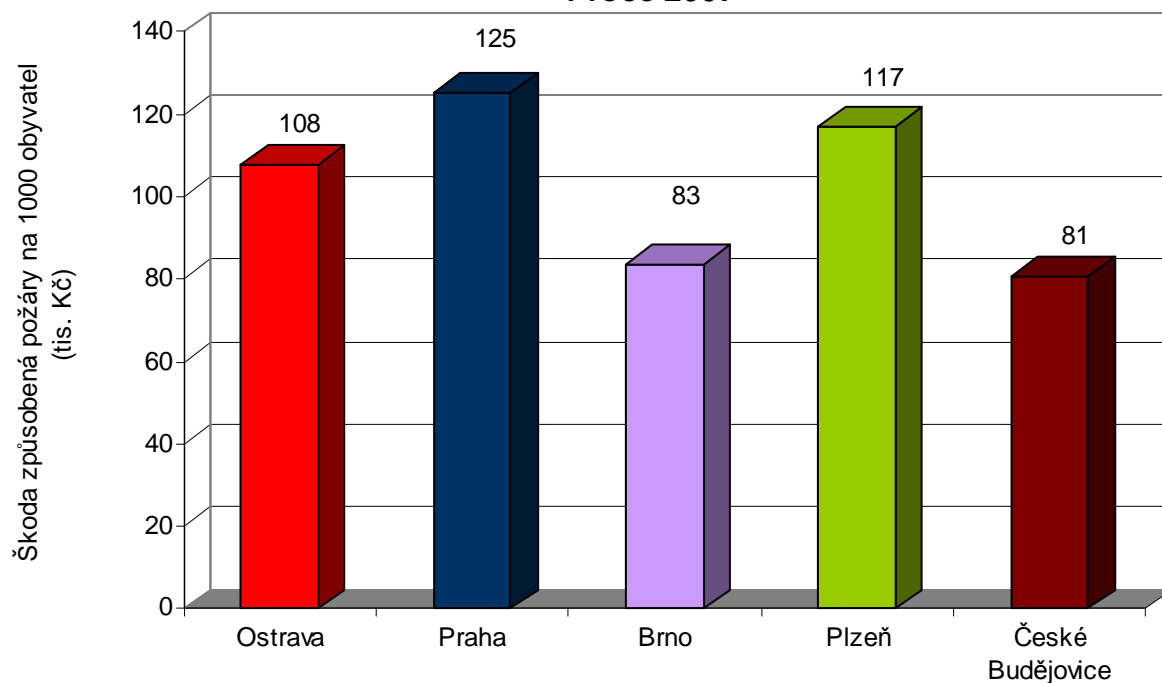

Porovnání výše škody způsobené požárem přepočtené na 1000 obyvatel v Ostravě a ve vybraných městech ČR v roce 2007