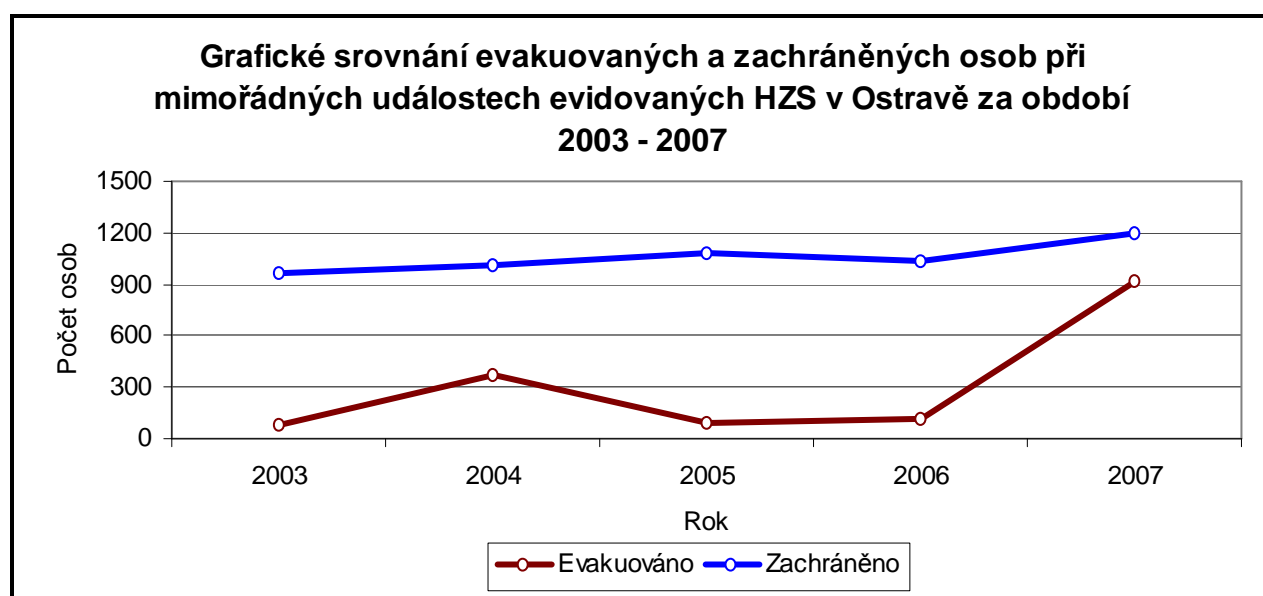

1.6 Přehled o evakuovaných, zachráněných, zraněných a usmrcených osobách za období 2003 - 2007 ve Statutárním městě Ostrava

	Evakuováno		Zachráněno		Usmrceno		Zraněno	
	celkem	z toho při požáru	celkem	z toho při požáru	celkem	z toho při požáru	celkem	z toho při požáru
2003	83	82	962	40	69	2	197	36
2004	373	72	1011	37	60	0	198	23
2005	92	82	1085	16	58	5	136	22
2006	121	121	1030	13	90	5	98	21
2007	917	66	1193	10	98	3	118	25
Pětiletý průměr	317	85	1 056	23	75	3	149	25

Pozn.: 24.6.2004 Moravská Ostrava, ul. Jurečkova: evakuováno celkem 300 osob a z toho 120 dětí během likvidace úniku zemního plynu z kolektoru do ovzduší.
19.1.2007 Ostrava-Kunčice, ul. Vratimovská: evakuováno 850 osob při vyhledávání nástražného systému ve střední odborné škole.