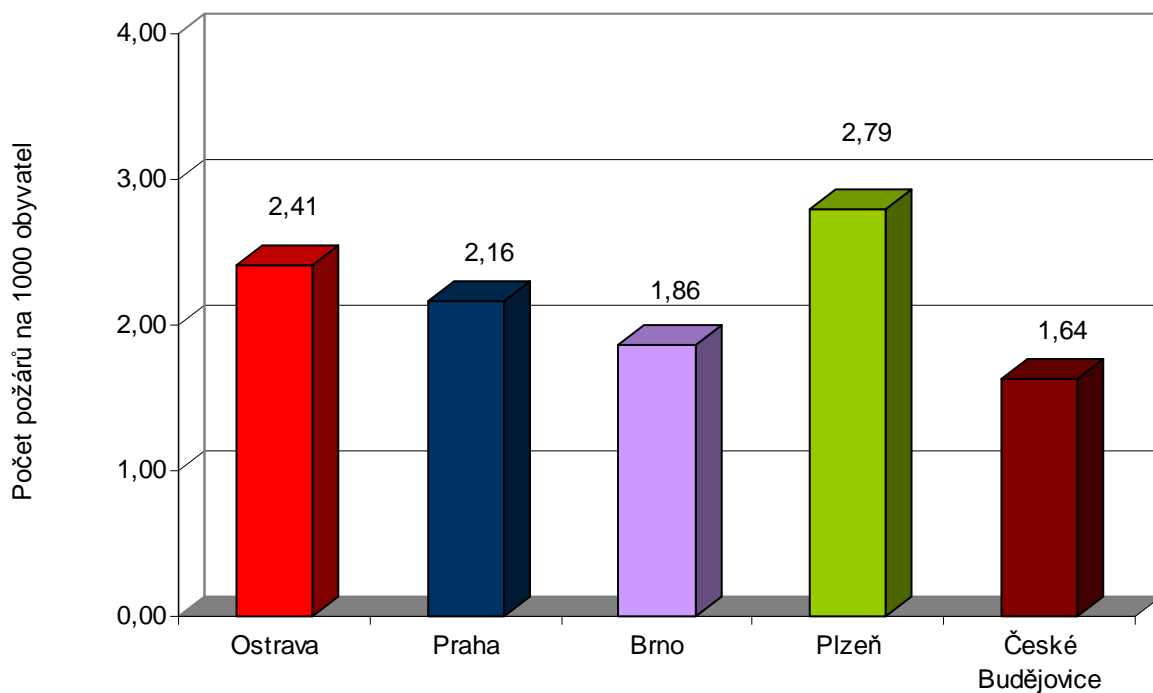

Porovnání celkové výše škody způsobené požáry v Ostravě s vybranými městy ČR v roce 2007

**Porovnání počtu požárů přepočtených na 1000 obyvatel
v Ostravě a ve vybraných městech ČR v roce 2007**