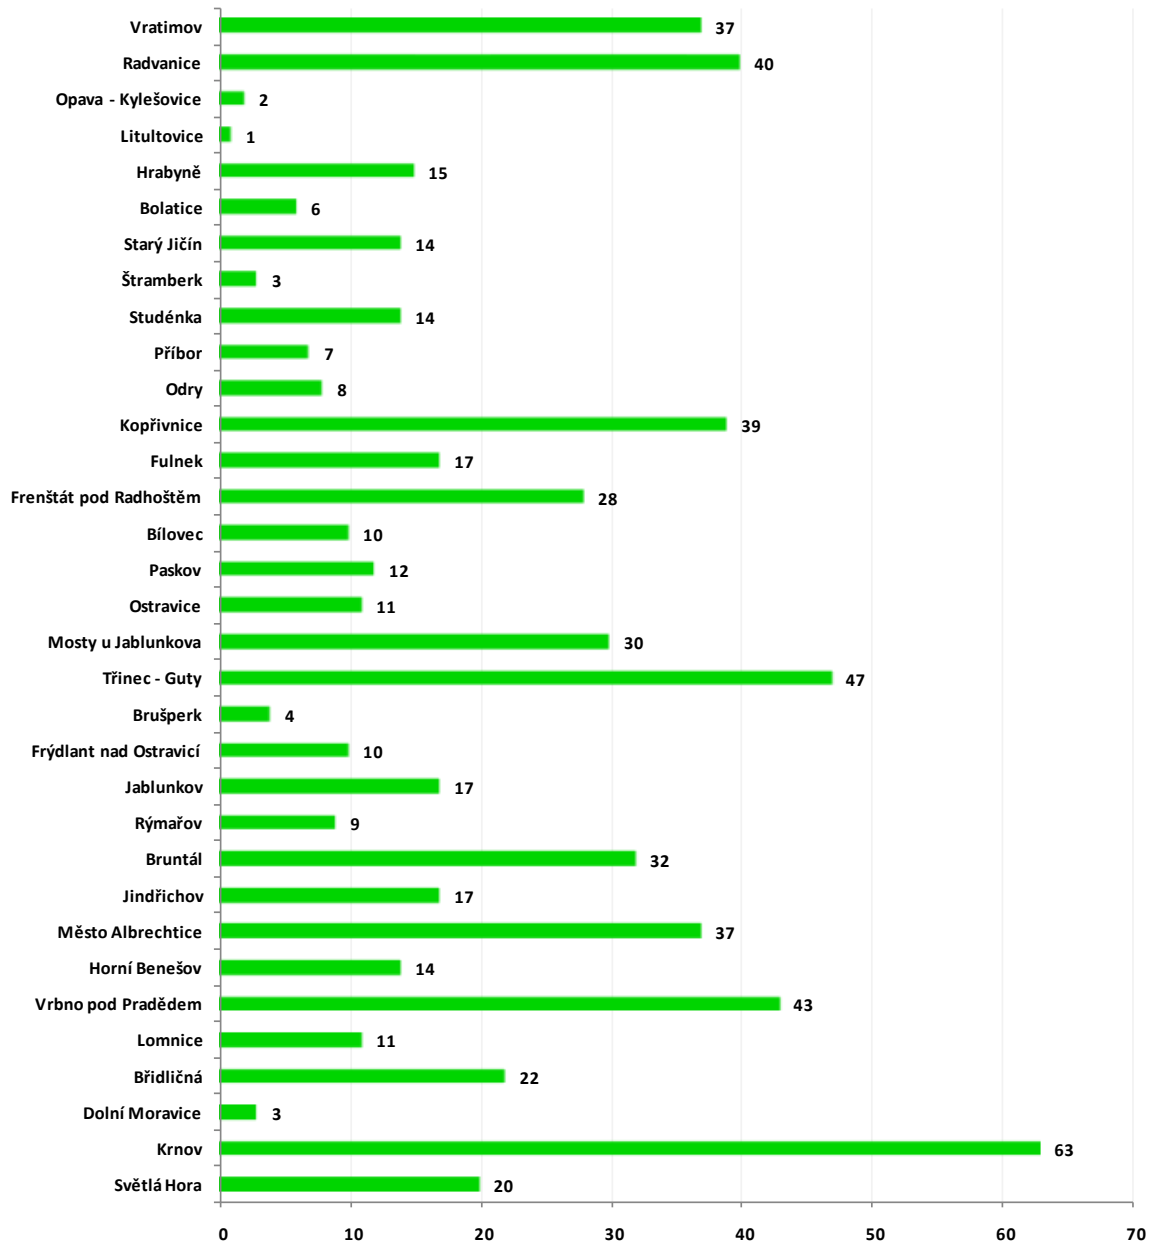

Srovnání počtu zásahů jednotek PO kategorie JPO II