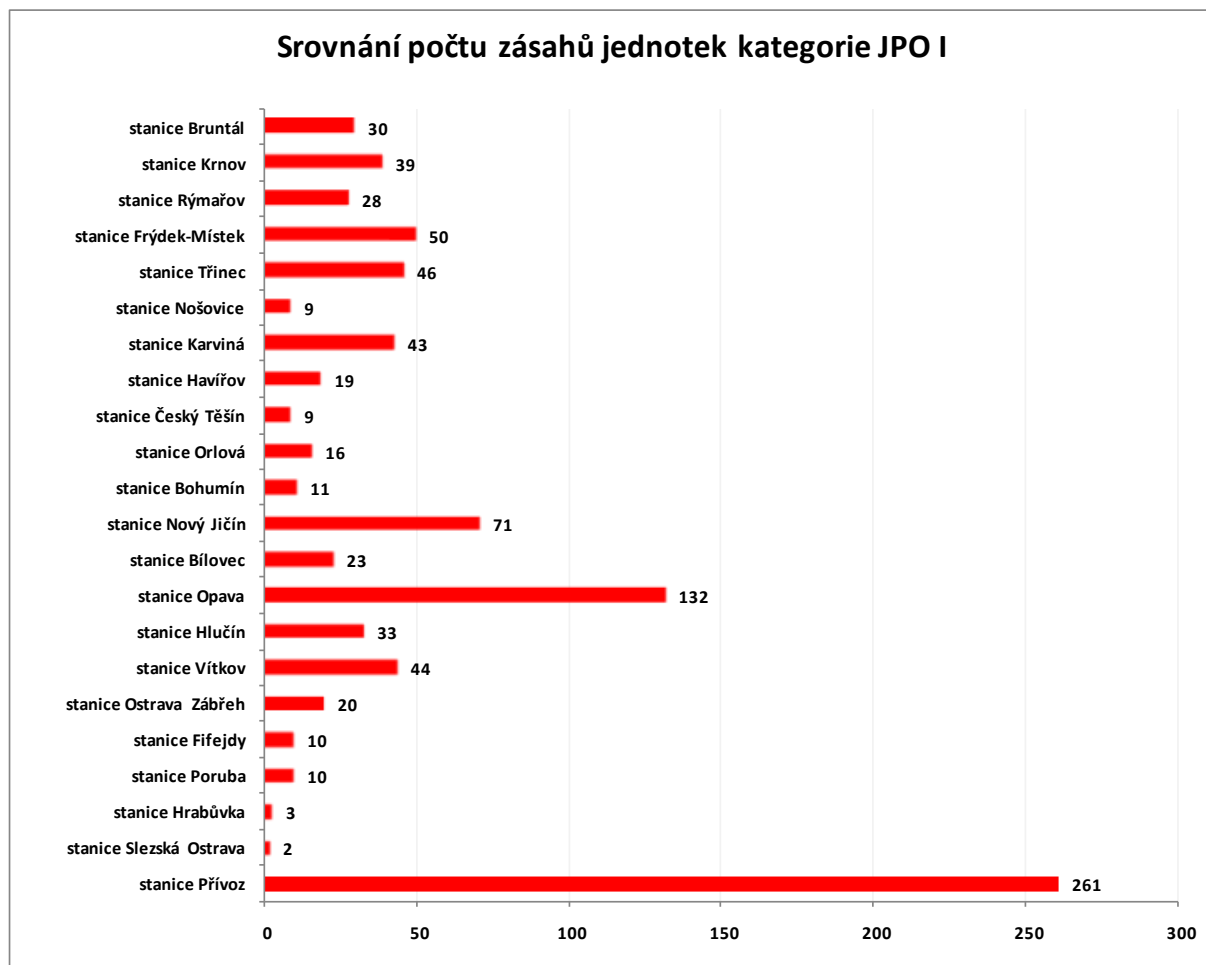

Jednotky kategorie JPO III				
Územní odbor	Jednotka SDH obce	Počet zásahů	Z toho PP	
Bruntál	Andělská Hora	17	0	
	Rýžoviště	3	0	
	Celkem	20	0	
Frýdek - Místek	Bukovec	12	0	
	Bystřice	1	0	
	Čeladná	3	0	
	Dobrá	3	0	
	Dobratice	7	0	
	Fryčovice	11	0	
	Frýdek-Místek - Frýdek	67	1	
	Hnojník	9	0	
	Kozlovice	6	0	
	Krmelín	8	0	
	Kunčice pod Ondřejníkem	8	0	
	Lučina	5	0	
	Nošovice	1	0	
	Pražmo-Morávka	5	0	
	Raškovice	7	0	
	Sedliště	9	0	
	Staré Harry	10	0	
	Vyšní Lhoty	6	0	
	Celkem	178	1	
	Karviná	Albrechtice	10	0
Bohumín - Starý Bohumín		44	0	
Český Těšín - Mosty		62	0	
Doubrava		2	0	
Havířov		59	0	
Havířov - Životice		24	0	
Horní Suchá		3	1	
Orlová - Poruba		35	0	
Petrovice - Závada		12	0	
Rychvald		19	0	
Těrlicko		17	0	
Celkem		287	1	
Nový Jičín		Jistebník	1	0
	Sedlnice	9	0	
	Slatina	6	0	
	Suchdol nad Odrou	7	0	
	Celkem	23	0	
Opava	Bohuslavice	16	0	
	Darkovice	2	0	
	Dolní Benešov	10	0	
	Ludgeřovice	9	0	
	Mokrý Lazec	1	0	
	Pustá Polom	8	0	
	Šilheřovice	7	0	
Celkem	53	0		
Ostrava	Hrabová	58	0	
	Klimkovice	15	0	
	Michálkovice	69	1	
	Stará Bělá	41	0	
	Stará Ves n.Ondřejnicí	3	0	
	Šenov	39	0	
	Zábřeh	54	0	
	Celkem	279	1	
Celkem MSK	840	3		

Jednotky kategorie JPO V				
Územní odbor	Jednotka SDH obce	Počet zásahů	Z toho PP	
Frýdek - Místek	Baška - Hodoňovice	0	0	
	Dolní Lomná	6	0	
	Frýdek-Místek - Bahno	2	0	
	Frýdek-Místek - Skalice	5	0	
	Frýdlant n. O. - Lubno	2	0	
	Frýdlant n. O. - Nová Ves	10	0	
	Hrádek	1	0	
	Komorní Lhotka	8	0	
	Malenovice	4	0	
	Metylovice	2	0	
	Milkov	2	0	
	Návsí	6	0	
	Palkovice	2	0	
	Paskov - Oprechtice	1	0	
	Pazderna	3	0	
	Psečná	2	0	
	Písk	4	0	
	Pstruží	2	0	
	Řeka	3	0	
	Soběšovice	2	0	
Třinec - Dolní Lištná	3	0		
Celkem	70	0		
Karviná	Bohumín - Kopytov	11	0	
	Bohumín - Skřečoň	13	0	
	Bohumín - Vrbice	10	0	
	Bohumín - Záblatí	10	0	
	Dětmárovice	7	0	
	Dolní Lutyně	10	0	
	Horní Bludovice	5	0	
	Karviná - Ráj	2	0	
	Orlová - Město	4	0	
	Petřvald - Březiny	4	0	
	Celkem	76	0	
	Nový Jičín	Bilovec - Lubojaty	2	0
		Bítov	1	0
Jeseník n. Odrou - Hůrka		2	0	
Kujavy		1	0	
Vražné		1	0	
Celkem	7	0		
Opava	Holasovice - Loděnice	5	0	
	Chlebičov	1	0	
Celkem	6	0		
Ostrava	Muglínov	86	3	
	Celkem	86	3	
Celkem MSK	245	3		

Pozn.: zkratka PP znamená plané poplachy.

Grafická srovnání počtu zásahů