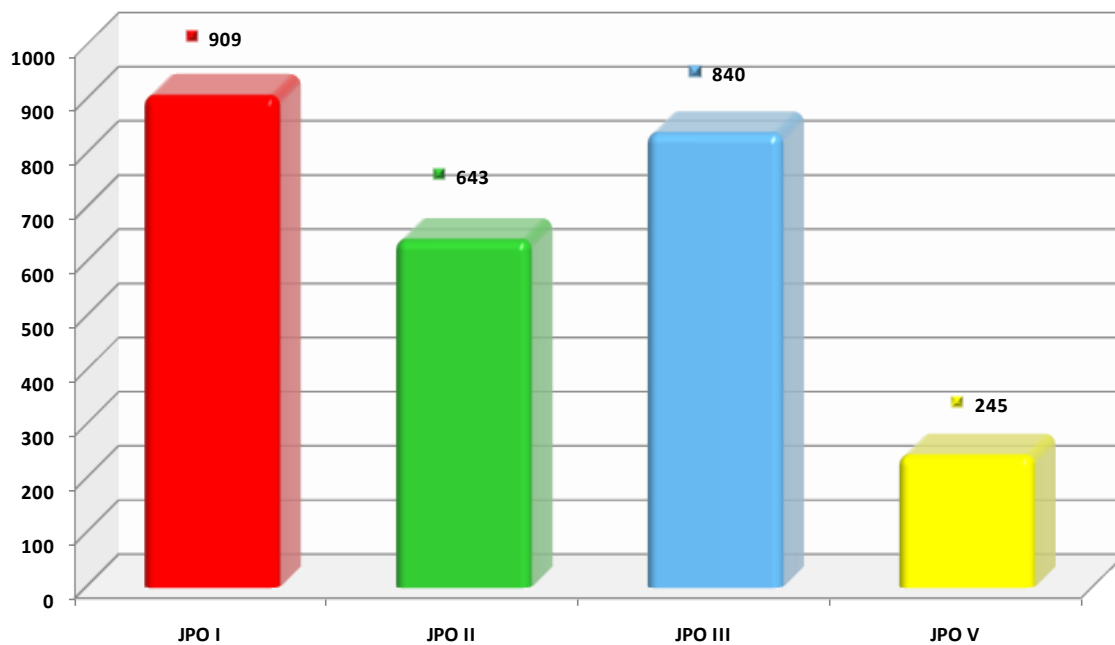

Srovnání celkového počtu zásahů dle kategorií JPO