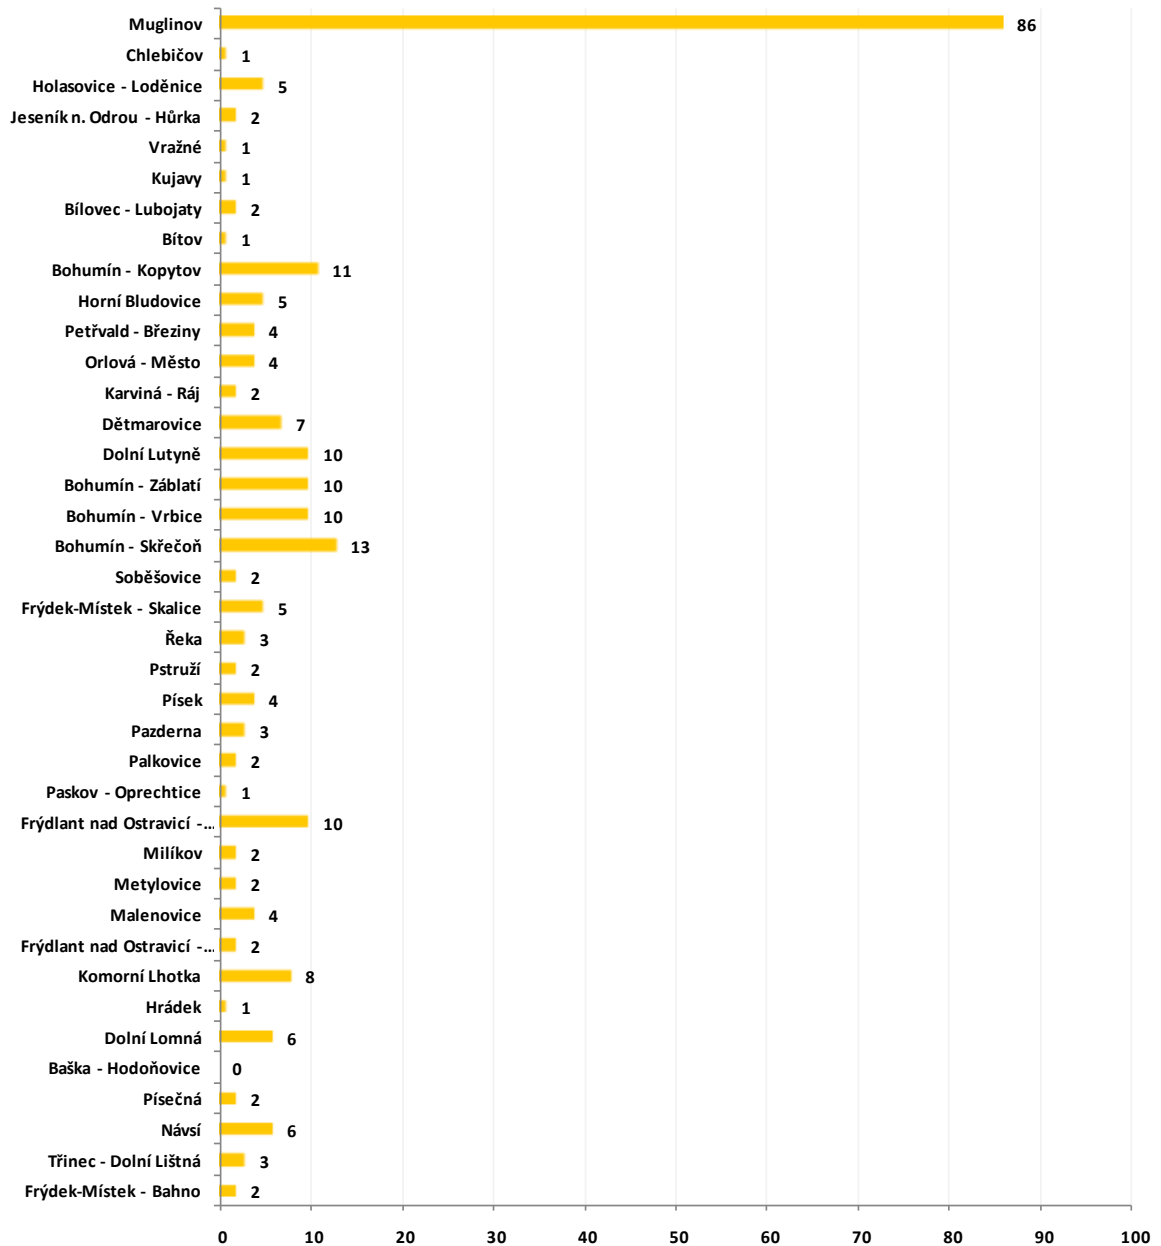


**Statistický přehled zásahové činnosti
vybraných jednotek PO dislokovaných na území kraje
související s likvidací obtížného hmyzu**

PUBLIKOVANÉ ÚDAJE K 31.8.2011

... něco málo na úvod

Tento dokument nabízí průběžná statistická data související likvidací obtížného hmyzu. Zejména je zaměřen na počty zásahů jednotlivých jednotek PO dislokovaných na území kraje. Záměrně nejsou uváděny počty zásahů jednotek PO kategorie JPO IV a JPO VI, tedy jednotek HZS podniků, resp. SDH podniků jejímiž zřizovateli jsou právnické osoby.

V souvislosti s událostmi souvisejícími s likvidací obtížného hmyzu zasahovaly sledované jednotky PO v období od 1.1. - 31.8. 2011 celkem 2 637 krát. Převážnou většinu těchto zásahů provedly jednotky SDH obcí (1728x - 65%).

Jednotky kategorie JPO V				
Územní odbor	Jednotka SDH obce	Počet zásahů	Z toho PP	
Frýdek - Místek	Baška - Hodoňovice	0	0	
	Dolní Lomná	6	0	
	Frýdek-Místek - Bahno	2	0	
	Frýdek-Místek - Skalice	5	0	
	Frýdlant n. O. - Lubno	2	0	
	Frýdlant n. O. - Nová Ves	10	0	
	Hrádek	1	0	
	Komorní Lhotka	8	0	
	Malenovice	4	0	
	Metylovice	2	0	
	Milkov	2	0	
	Návsí	6	0	
	Palkovice	2	0	
	Paskov - Oprechtice	1	0	
	Pazderna	3	0	
	Psečná	2	0	
	Písk	4	0	
	Pstruží	2	0	
	Řeka	3	0	
	Soběšovice	2	0	
Třinec - Dolní Lištná	3	0		
Celkem	70	0		
Karviná	Bohumín - Kopytov	11	0	
	Bohumín - Skřečoň	13	0	
	Bohumín - Vrbice	10	0	
	Bohumín - Záblatí	10	0	
	Dětmárovice	7	0	
	Dolní Lutyně	10	0	
	Horní Bludovice	5	0	
	Karviná - Ráj	2	0	
	Orlová - Město	4	0	
	Petřvald - Březiny	4	0	
	Celkem	76	0	
	Nový Jičín	Bilovec - Lubojaty	2	0
		Bítov	1	0
Jeseník n. Odrou - Hůrka		2	0	
Kujavy		1	0	
Vražné		1	0	
Celkem	7	0		
Opava	Holasovice - Loděnice	5	0	
	Chlebičov	1	0	
Celkem	6	0		
Ostrava	Muglínov	86	3	
	Celkem	86	3	
Celkem MSK	245	3		

Pozn.: zkratka PP znamená plané poplachy.

Grafická srovnání počtu zásahů

Srovnání počtu zásahů jednotek PO kategorie JPO II

Srovnání počtu zásahů jednotek PO kategorie JPO III

Srovnání počtu zásahů jednotek PO kategorie JPO V