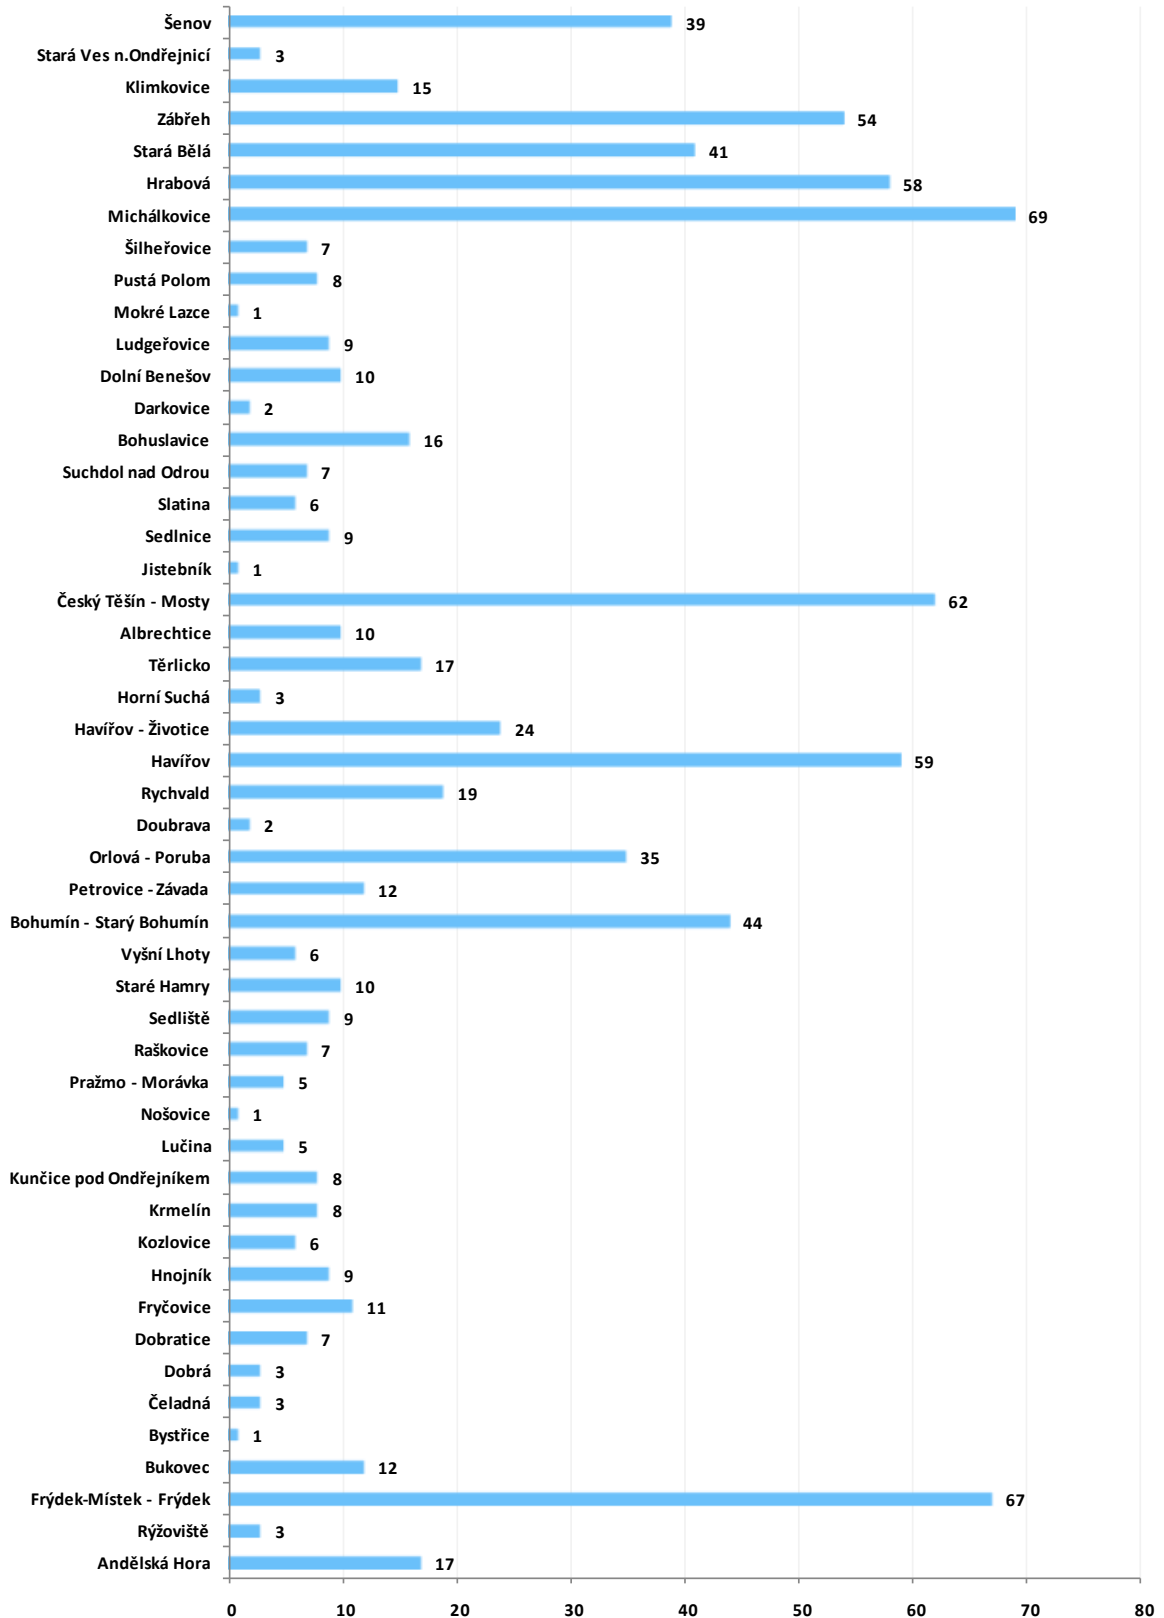


**Statistický přehled zásahové činnosti
vybraných jednotek PO dislokovaných na území kraje
související s likvidací obtížného hmyzu**

PUBLIKOVANÉ ÚDAJE K 31.8.2011

... něco málo na úvod

Tento dokument nabízí průběžná statistická data související likvidací obtížného hmyzu. Zejména je zaměřen na počty zásahů jednotlivých jednotek PO dislokovaných na území kraje. Záměrně nejsou uváděny počty zásahů jednotek PO kategorie JPO IV a JPO VI, tedy jednotek HZS podniků, resp. SDH podniků jejímiž zřizovateli jsou právnické osoby.

V souvislosti s událostmi souvisejícími s likvidací obtížného hmyzu zasahovaly sledované jednotky PO v období od 1.1. - 31.8. 2011 celkem 2 637 krát. Převážnou většinu těchto zásahů provedly jednotky SDH obcí (1728x - 65%).

Jednotky kategorie JPO V				
Územní odbor	Jednotka SDH obce	Počet zásahů	Z toho PP	
Frýdek - Místek	Baška - Hodoňovice	0	0	
	Dolní Lomná	6	0	
	Frýdek-Místek - Bahno	2	0	
	Frýdek-Místek - Skalice	5	0	
	Frýdlant n. O. - Lubno	2	0	
	Frýdlant n. O. - Nová Ves	10	0	
	Hrádek	1	0	
	Komorní Lhotka	8	0	
	Malenovice	4	0	
	Metylovice	2	0	
	Milkov	2	0	
	Návsí	6	0	
	Palkovice	2	0	
	Paskov - Oprechtice	1	0	
	Pazderna	3	0	
	Psečná	2	0	
	Písk	4	0	
	Pstruží	2	0	
	Řeka	3	0	
	Soběšovice	2	0	
Třinec - Dolní Lištná	3	0		
Celkem	70	0		
Karviná	Bohumín - Kopytov	11	0	
	Bohumín - Skřečoň	13	0	
	Bohumín - Vrbice	10	0	
	Bohumín - Záblatí	10	0	
	Dětmárovice	7	0	
	Dolní Lutyně	10	0	
	Horní Bludovice	5	0	
	Karviná - Ráj	2	0	
	Orlová - Město	4	0	
	Petřvald - Březiny	4	0	
	Celkem	76	0	
	Nový Jičín	Bilovec - Lubojaty	2	0
		Bítov	1	0
Jeseník n. Odrou - Hůrka		2	0	
Kujavy		1	0	
Vražné		1	0	
Celkem	7	0		
Opava	Holasovice - Loděnice	5	0	
	Chlebičov	1	0	
Celkem	6	0		
Ostrava	Muglínov	86	3	
	Celkem	86	3	
Celkem MSK	245	3		

Pozn.: zkratka PP znamená plané poplachy.

Grafická srovnání počtu zásahů

Srovnání počtu zásahů jednotek PO kategorie JPO II

Srovnání počtu zásahů jednotek PO kategorie JPO III

Srovnání počtu zásahů jednotek PO kategorie JPO V